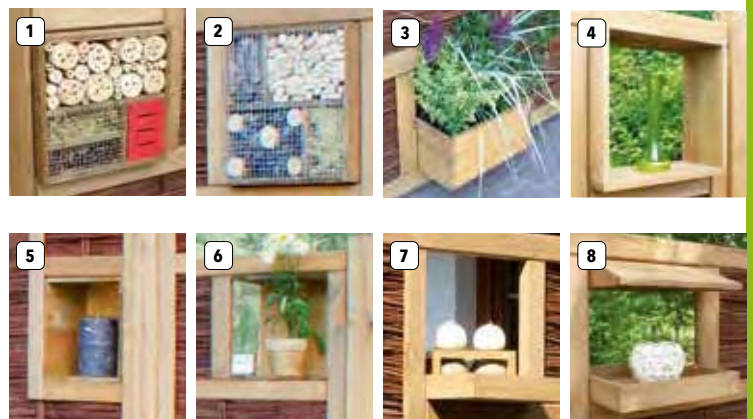

K-Artikel-Nr.	36201	36202	36203	36204	36205
Größe in cm	180 x 180	94 x 180	94 x 180	94 x 180	94 x 180
Stück in €	199,99	109,99	109,99	109,99	109,99

Pfosten & weiteres Zubehör finden Sie in unserer Ideenwelt Garten.