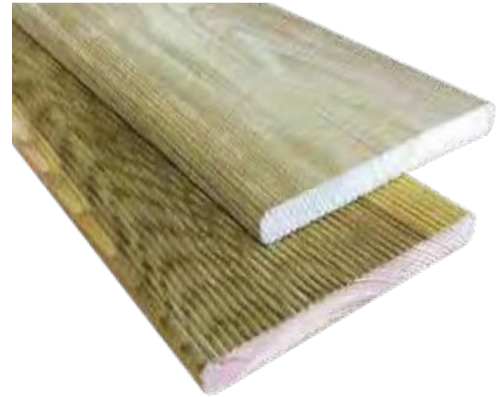

Konstruktionsholz / Terrassendiele

gefertigt aus Kiefer/Fichte, druckimprägniert grün, Kanten gefast, Oberflächen gehobelt, fein geriffelt

A-Artikel-Nr.	18085	18086
Maße	19 x 145 x 2000	19 x 145 x 3000
Stück in €	4,99 7,99	7,49 10,99