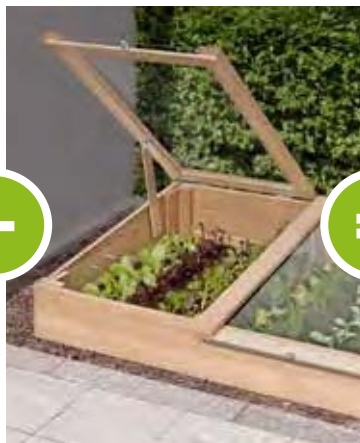

FELIX-Baumbank

gefertigt aus Kiefer/Fichte, druckimprägniert grün, inkl. Montage-material, Innendurchmesser 103 cm

KDI

Ki/Fi

B-Artikel-Nr.	19704
Ø außen in cm	230
Stück in €	199,99 249,99

Weitere interessante Angebote finden Sie in unserer Ideenwelt Garten.

Frühbeet-Set

Bestehend aus VEIJLE + TONDERN

+

=

VEIJLE-Hochbeet

gefertigt aus roher Lärche, Brettware 25 x 70 mm, gehobelt, ohne Boden, inkl. an den Wandelementen angebrachter Pflanzfolie, ca. 650 Liter

Lärche