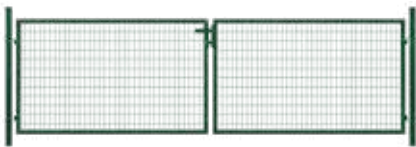

STRONG-Doppeltor

inkl. Pfosten, Ø 60 mm, Drückergarnitur und Rohrrahmenschloss mit 3 Schlüsseln, verzinkt und pulverbeschichtet grün (RAL 6005) oder anthrazit (RAL 7016), verstellbare Scharniere, Maschenweite 50 x 100 mm, Drahtstärke 4,0 mm, extra große Torbreite ca. 400 cm (lichtes Maß), Öffnungswinkel 90 °

verzinkt, pulverbeschichtet grün

G-Artikel-Nr.	44476	44477
Höhe in mm	1000	1200
Tor in €	199,99 239,99	219,99 259,99